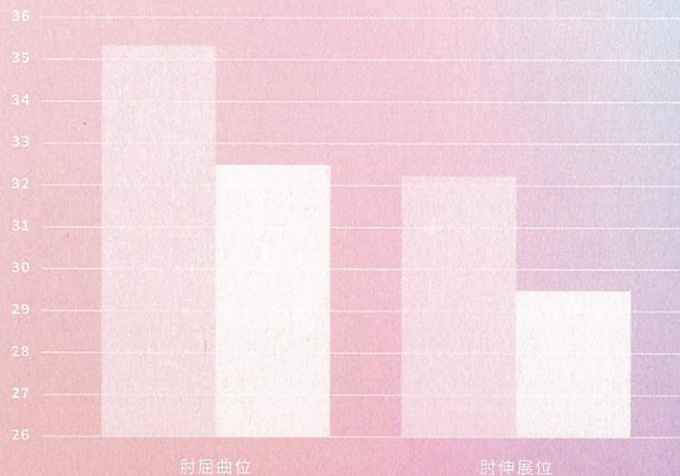

整体を どこでも簡単に体感できます！

WITHCOCO

- 理学療法士 清水賢二 が作り出した どこでも整体を体感できる製品です。
- セラピストの「手のもみ心地」を再現する「人感シリコン」とエアアの圧力マッサージを採用しました。
- 手を絞るように筋膜や筋肉をゴリゴリとほぐす **しぼりもみ**。
- バイブレーションによる筋膜を揺らしながらほぐす **揺らぎもみ**。
- 手先・腕・肘の3箇所を同時もみケア！ **倍速もみ**。
- 整体院・スポーツジム・ホテル・一般企業等様々な業種様に最適です。
利用者様への販売も視野にご検討頂ける優れた商品となっております。

しぼりもみ

揺らぎもみ

倍速もみ

Hugme! フォルム 抱きしめたくなる安心フォームで
リラックス効果を高めます！

微弱電流を帯びるオリジナルシリコンを採用。
癒しを感じるホクホクとした感覚です。

導電炭シリコン

使い方は簡単！ 電源スイッチを押します モード選択ボタンを押すと **緑 青 赤**と変化しますのでお好みの色に設定し、15秒後スタートとします。

パソコン使用時の姿勢の改善にも有効です

- ①電源スイッチをON！ ②モードを選択 **RELAX NEUTRAL HIGH** ③15秒後に自動スタート

使用前後の筋肉の硬さの変化 腕の硬さに変化が確認されました。

上腕三頭筋の筋厚 (mm)

肘曲時上腕三頭筋の筋肉の厚み (エコー検査)

※エコー検査による測定 (当社調べ)

項目	規格
充電時間	約3時間
動作時間	約3時間 15分稼働約16回で充電
充電方法	専用ACアダプターによる充電
付属品	充電ケーブル・替えカバー1枚 本体収容袋
保証期間	購入後1年