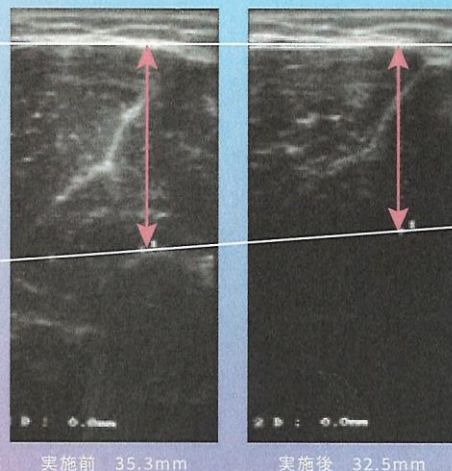

整体を どこでも簡単に体感できます！

WITHCOCO

- 理学療法士 清水賢二 が作り出した どこでも整体を体感できる製品です。
- セラピストの「手のもみ心地」を再現する「人感シリコン」とエアアの圧力マッサージを採用しました。
- 手を絞るように筋膜や筋肉をゴリゴリとほぐす **しぼりもみ**。
- バイブレーションによる筋膜を揺らしながらほぐす **揺らぎもみ**。
- 手先・腕・肘の3箇所を同時もみケア！ **倍速もみ**。
- 整体院・スポーツジム・ホテル・一般企業等様々な業種様に最適です。
利用者様への販売も視野にご検討頂ける優れた商品となっております。

しぼりもみ

揺らぎもみ

倍速もみ

Hugme! フォルム 抱きしめたくなる安心フォームで
リラックス効果を高めます！

微弱電流を帯びるオリジナルシリコンを採用。
癒しを感じるホクホクとした感覚です。

導電炭シリコン

使い方は簡単！ 電源スイッチを押します モード選択ボタンを押すと **緑 青 赤**と変化しますのでお好みの色に設定し、15秒後スタートとします。

パソコン使用時の姿勢の改善にも有効です

- ①電源スイッチをON！ ②モードを選択 **RELAX NEUTRAL HIGH** ③15秒後に自動スタート

使用前後の筋肉の硬さの変化 腕の硬さに変化が確認されました。

上腕三頭筋の筋厚 (mm)

肘曲時上腕三頭筋の筋肉の厚み (エコー検査)

※エコー検査による測定 (当社調べ)

項目	規格
充電時間	約3時間
動作時間	約3時間 15分稼働約16回で充電
充電方法	専用ACアダプターによる充電
付属品	充電ケーブル・替えカバー1枚 本体収容袋
保証期間	購入後1年