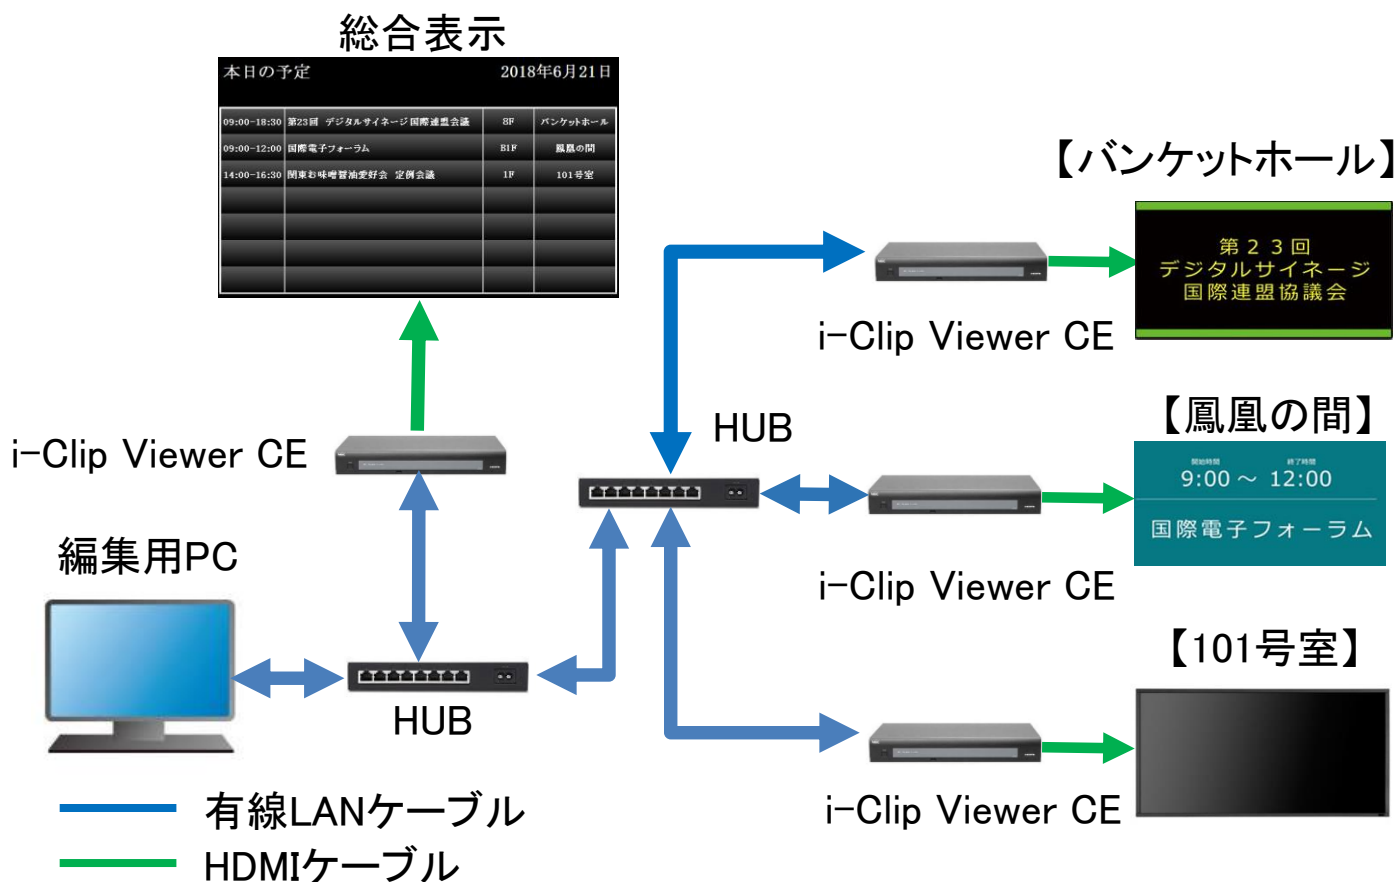

## i-clip Viewer CE

- 専用アプリではなく、エクセルの編集だけで館内インフォメーションを簡単に実現します。
- 総合案内、行灯表示をタイムリーに編集できます。

### 【特徴】

1. お客様のパソコンにインストールされているエクセルを使用します。
2. ご使用方法をお打合して、お客様毎にカスタマイズした専用エクセルシートをご提供します。
3. 行灯表示モニターに利用者名を時系列で表示できます。  
※モニターは、事前に縦型、横型をご選択頂く必要がございます。
4. 総合表示には、静止画での情報配信も対応しております。

【 総合表示案内 】

表示する項目、表示件数、デザインは、エクセル上で予め設定することができます。

同じ時間帯で表示するスケジュールが多い場合、スライドショーで切替表示されます。

予め設定した時刻ブロック毎にコンテンツを登録されますので、終了したスケジュールは消去されて表示されなくなります。

スケジュールの余白部分に、会場置図などを配置することができます。

※縦画面、横画面を運用前に決めて頂く必要がございます。

【 行灯表示案内 】

表示する項目、表示件数、デザインは、エクセル上で予め設定することができます。

テンプレートは複数用意してありますので都度選択することが可能です。

表示時間を任意で設定することが可能です。(〇分前～〇分後)

手動で表示時間、コンテンツ内容の修正が可能です。

※本商品は、ノリタケ伊勢電子株式会社様の商品をきじびき・ハウスで販売します。

●使用および外観は、予告なく変更することがあります。●写真の色は印刷のため実際の色とは異なることがありますので、あらかじめご了承ください。●画面はハメコミ合成です。