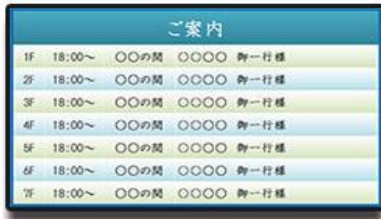

## i-clip Viewer CE

- 専用アプリではなく、エクセルの編集だけで館内インフォメーションを簡単に実現します。
- 総合案内、行灯表示をタイムリーに編集できます。

### 【特徴】

1. お客様のパソコンにインストールされているエクセルを使用します。
2. ご使用方法をお打合して、お客様毎にカスタマイズした専用エクセルシートをご提供します。
3. 行灯表示モニターに利用者名を時系列で表示できます。  
※モニターは、事前に縦型、横型をご選択頂く必要がございます。
4. 総合表示には、静止画での情報配信も対応しております。

【 総合表示案内 】

表示する項目、表示件数、デザインは、エクセル上で予め設定することができます。

同じ時間帯で表示するスケジュールが多い場合、スライドショーで切替表示されます。

予め設定した時刻ブロック毎にコンテンツを登録されますので、終了したスケジュールは消去されて表示されなくなります。

スケジュールの余白部分に、会場置図などを配置することができます。

※縦画面、横画面を運用前に決めて頂く必要がございます。

【 行灯表示案内 】

表示する項目、表示件数、デザインは、エクセル上で予め設定することができます。