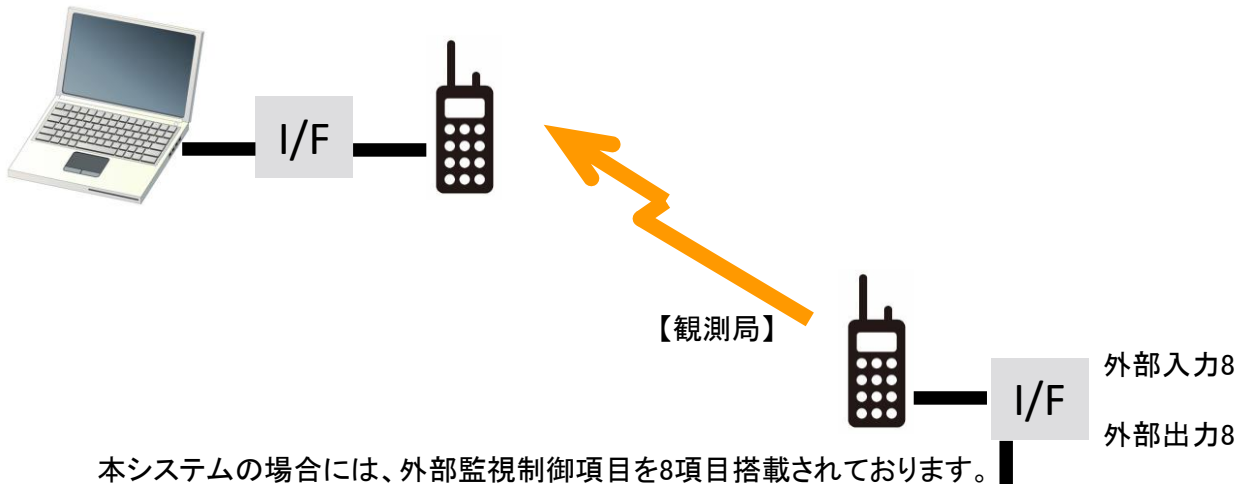

各種テレメータ システム

ご希望のテレメータシステムを実現します

- アナログ無線機器または、デジタル簡易無線を使用したテレメータシステムを実現します。
- 直接観測局と通信できない場合には、中継局を使用した運用が可能になります。
- リアル通信方式や電圧式のセンサーに対応可能です。
- 特定小電力無線機を使用したものでも対応可能です。

【水位計測システム 例】

【親局:監視局】

【観測画面例】

- ・シリアルデータで吐き出されるセンサーであれば、観測システムを構築することが可能です。その他4-20mA計測器の観測も可能です。閾値設定値を超えた場合に、指定したアドレス宛にメールを配信できます。