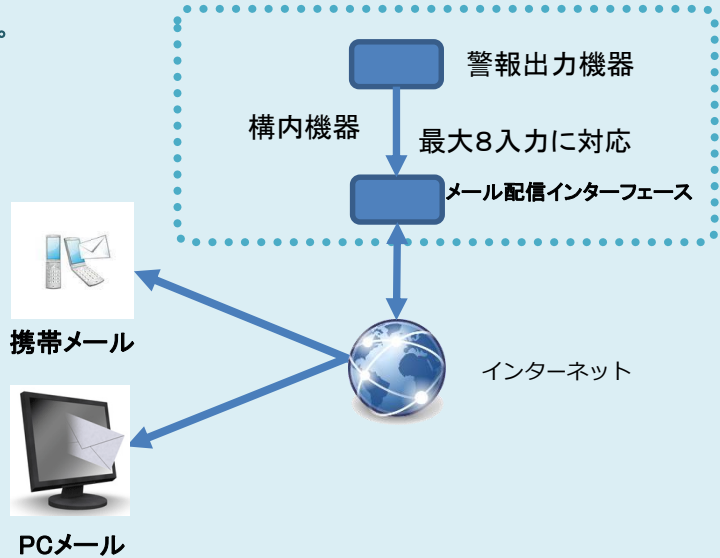

ネットワークに接続できる環境があれば、すぐにご利用可能です。

■ システム概要

- ・何が起きたか簡単にわからないような大きな工場など
- ・どこにいても警報状態を認識したい場合など
- ・ネットワークがあれば直に利用開始可能です。

■ メール配信機能について

- ・配信可能なアドレスは、1事象において、最大32箇所まで対応可能。
- ・既存ネットワークを利用可能(DHCP自動取得可能な環境が必要)
- ・デジタル入力8ビット(インビット入力)
- ・アナログ入力8ビット(0-5Vの閾値設定により 閾値超えて検出)
- ・配信内容およびアドレスは、事象毎にconfig設定により予め設定が必要。ユーザーでの変更が可能です。

既存でネットワーク環境があれば、直にご利用可能です。

ネットワーク環境がなくても、モバイルルーター等で環境を構築可能です。

※モバイルルーター等の月額データ料金は、ご契約の事業者様の料金が必要です。

事例

工場様 ライン停止、マウンターリール残数減少通知用途で御導入頂きました。
介護施設様 非常口出入り検出をメール配信するシステムを御導入頂きました。

K KIJIBIKI HOUSE

TEL 0467-73-0642

きじびき・ハウス

担当 石倉 携帯 080-9584-1261

E-mail: info@kijibikihouse.com

きじびきハウスは、みなさまの「あったらいいな」を実現いたします。
お客様の問題解決のため、日々励んでおります。些細なことでもお困りのことがございましたら何なりとご相談ください。