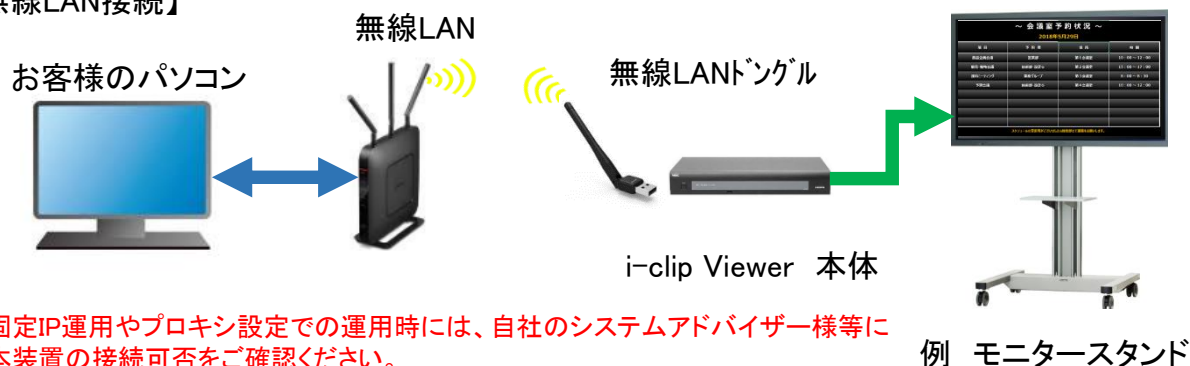

【無線LAN接続】

固定IP運用やプロキシ設定での運用時には、自社のシステムアドバイザー様等に本装置の接続可否をご確認ください。

エクセルファイル（専用マクロ付きファイル）の操作で、静止画や動画、テロップなど簡単に作成可能。エクセルを普段操作するのと同じ操作で誰でも簡単に仕上がります。