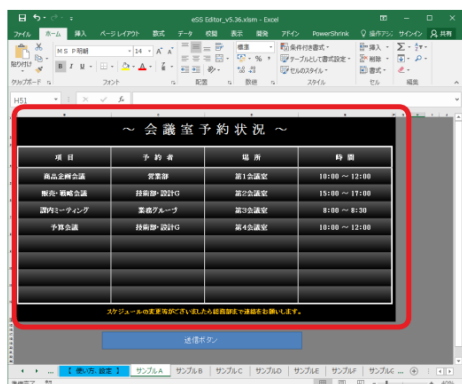

モニター

例 モニタースタンド

固定IP運用やプロキシ設定での運用時には、自社のシステムアドバイザー様等に本装置の接続可否をご確認ください。

専用アプリは、エクセルファイルのマクロ付きですので、静止画や動画、テロップなど簡単に作成可能。エクセルを普段操作するのと同じ操作で誰でも簡単に仕上がります。

【テキスト入力例】

【緊急地震速報通知画面】

※緊急地震速報通知は、日本語、中国語、英語での音声通知も行えます。(外部機器との接続はオプション)

【主な機能】

・スケジュール機能

スケジュールを選択しない場合には、コンテンツは通期表示で登録されます。
スケジュール機能を有効にする場合には、エクセルシートの使い方にあるスケジュール機能選択が必修となります。
表示する期間または、曜日を指定可能です。(期間と曜日は、同時に選択できません。)
表示する時間を設定できます。期間または曜日との論理和設定が可能です。

・スライドショー機能

表示するコンテンツが1枚以上ある場合には、コンテンツを順番に表示するスライド機能が設定できます。
スライドする際の表示間隔は、エクセルシートの【使い方、設定】にある表示間隔で設定された秒数(5秒)がデフォルトです。
コンテンツ毎(シート毎)に、表示間隔を長く表示することも可能です。※動画は再生時間に委ねられます。