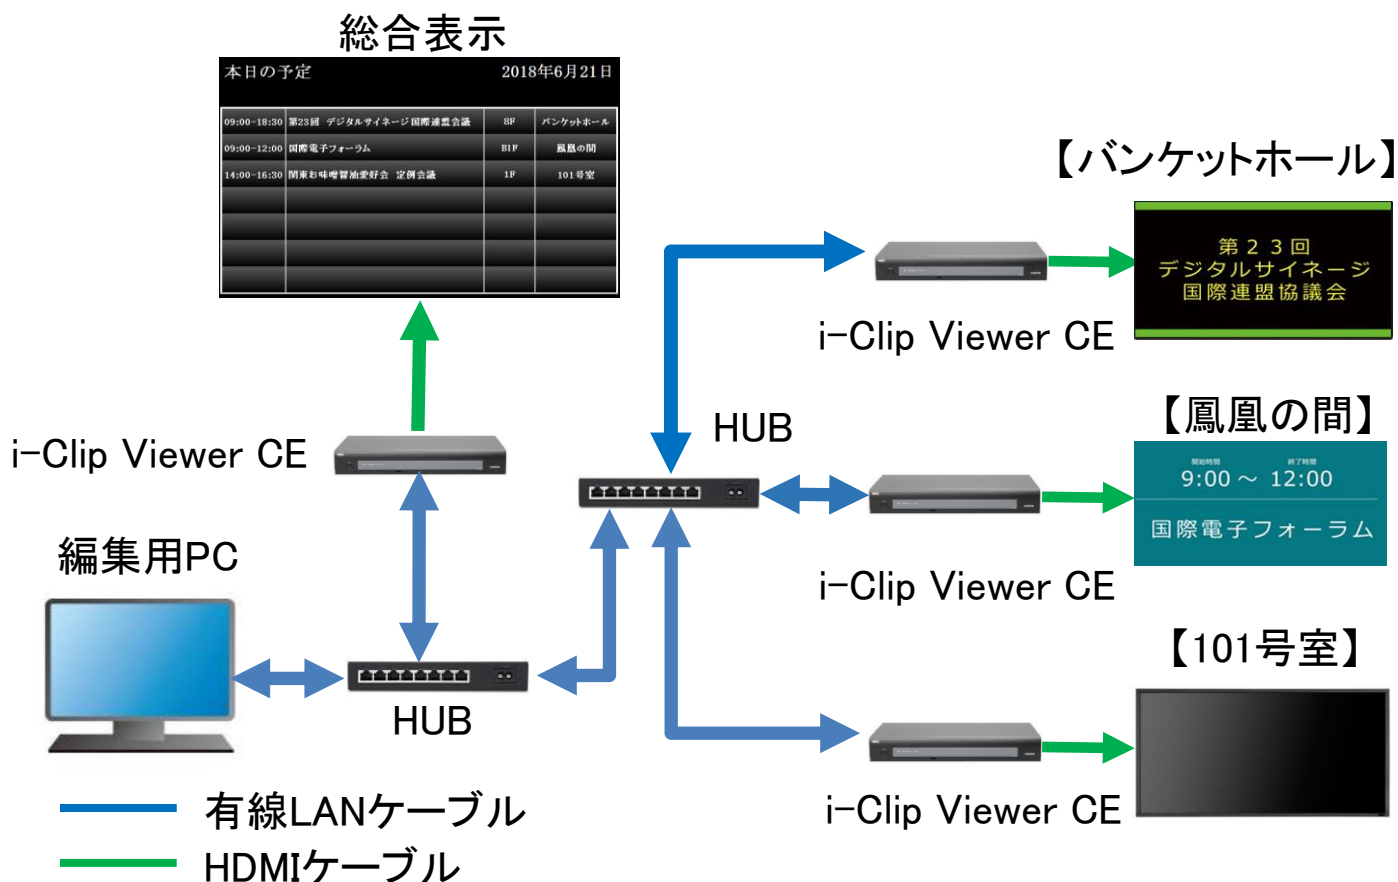

エクセルで簡単に宴席・催しなどの インフォメーションを実現

i-clip Viewer CE

- 専用アプリではなく、エクセルの編集だけで館内インフォメーションを簡単に実現します。
- 総合案内、行灯表示をタイムリーに編集できます。

【特徴】

1. お客様のパソコンにインストールされているエクセルを使用します。
2. ご使用方法をお打合して、お客様毎にカスタマイズした専用エクセルシートをご提供します。
3. 行灯表示モニターに利用者名を時系列で表示できます。
※モニターは、事前に縦型、横型をご選択頂く必要がございます。
4. 総合表示には、静止画での情報配信も対応しております。

【 総合表示案内 】

表示する項目、表示件数、デザインは、エクセル上で予め設定することができます。

同じ時間帯で表示するスケジュールが多い場合、スライドショーで切替表示されます。

予め設定した時刻ブロック毎にコンテンツを登録されますので、終了したスケジュールは消去されて表示されなくなります。

スケジュールの余白部分に、会場置図などを配置することができます。

※縦画面、横画面を運用前に決めて頂く必要がございます。

【 行灯表示案内 】

表示する項目、表示件数、デザインは、エクセル上で予め設定することができます。

テンプレートは複数用意してありますので都度選択することが可能です。

表示時間を任意で設定することが可能です。(〇分前～〇分後)

手動で表示時間、コンテンツ内容の修正が可能です。

※本商品は、ノリタケ伊勢電子株式会社様の商品をきじびき・ハウスで販売します。

●使用および外観は、予告なく変更することがあります。●写真の色は印刷のため実際の色とは異なることがありますので、あらかじめご了承ください。●画面はハメコみ合成です。