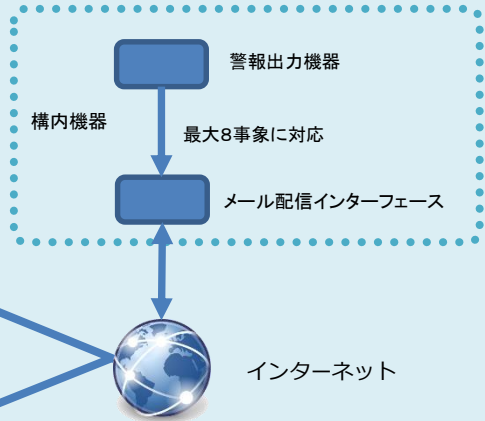

異常発生を瞬時に確認したくありませんか？

異常発生メール通報システム

- 異常な状態をメールで通知可能です。

進入禁止エリアへの立ち入りなど携帯メールへの配信が可能

1号ライン停止しました！

1階休憩室に進入者あり！

製造ラインでのトラブル内容を文字メール配信可能です。

進入禁止エリアへの立ち入りなど防犯情報を文字メール配信可能です。

ライン停止をメールで知りたい

不法侵入情報を遠隔地で把握したい

ネットワークに接続できる環境があれば、すぐにご利用可能です。

■ システム概要

- ・何が起きたか簡単にわからないような大きな工場など
- ・どこにいても警報状態を認識したい場合など
- ・ネットワークがあれば直に利用開始可能です。

携帯メール

PCメール

■ メール配信機能について

- ・配信可能なアドレスは、1事象において、最大32箇所まで対応可能。
- ・既存ネットワークを利用可能(DHCP自動取得可能な環境が必要)
- ・デジタル入力8ビット(インヒビット入力)
- ・アナログ入力8ビット(0-5Vの閾値設定により 閾値超えて検出)
- ・配信内容およびアドレスは、事象毎にconfig設定により予め設定が必要。ユーザーでの変更が可能です。

既存でネットワーク環境があれば、直にご利用可能です。